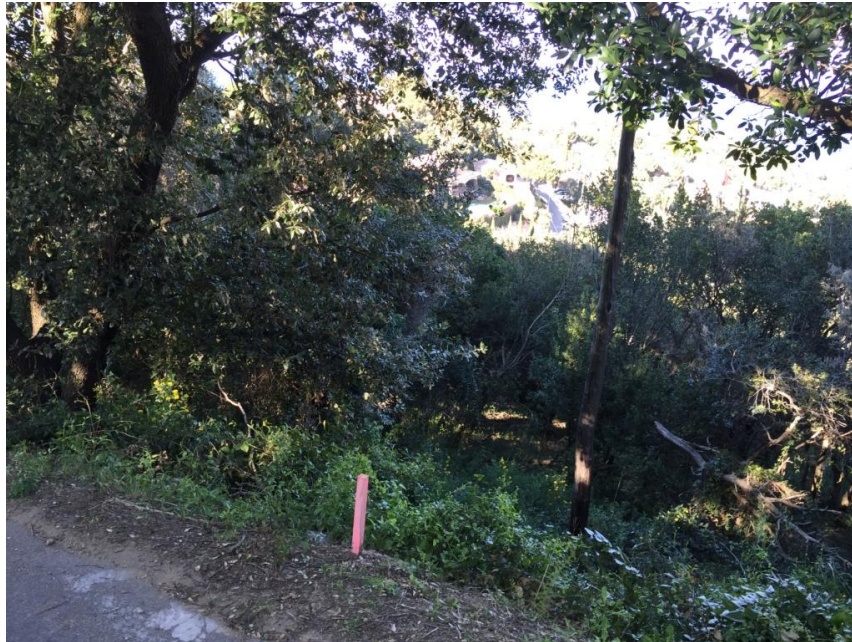

Grundstück in Sa Riera

► Langfristiger Link dieser Referenz im Web <https://www.brickbarcelona.es/de/grundstueck/zumkauf/sariera-bb0007s>