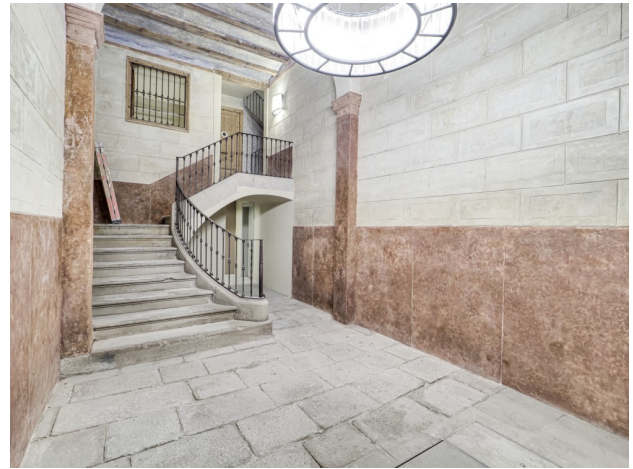

Wohnung in Barcelona-El Raval

► Langfristiger Link dieser Referenz im Web <https://www.brickbarcelona.es/de/wohnung/zumkauf/barcelona-elraval-bb1432a>