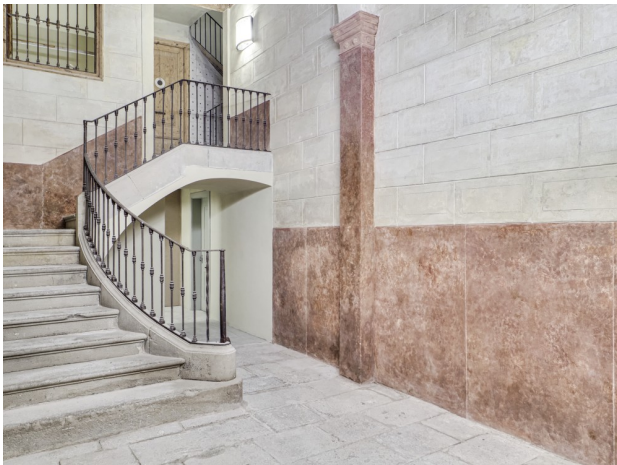

Wohnung in Barcelona-El Raval

► Langfristiger Link dieser Referenz im Web <https://www.brickbarcelona.es/de/wohnung/zumkauf/barcelona-elraval-bb1432a>