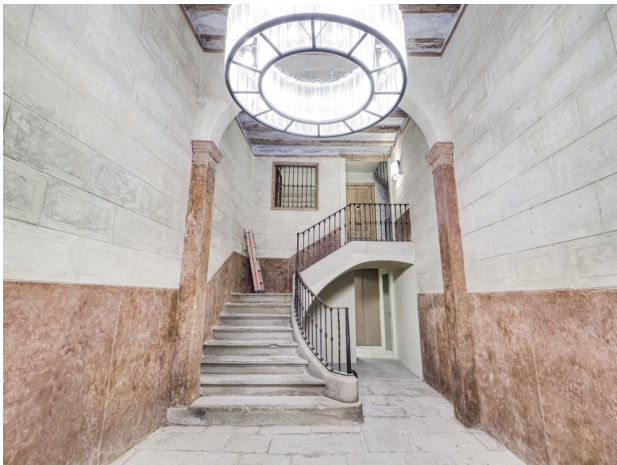

Wohnung in Barcelona-El Raval

► Langfristiger Link dieser Referenz im Web <https://www.brickbarcelona.es/de/wohnung/zumkauf/barcelona-elraval-bb1432a>