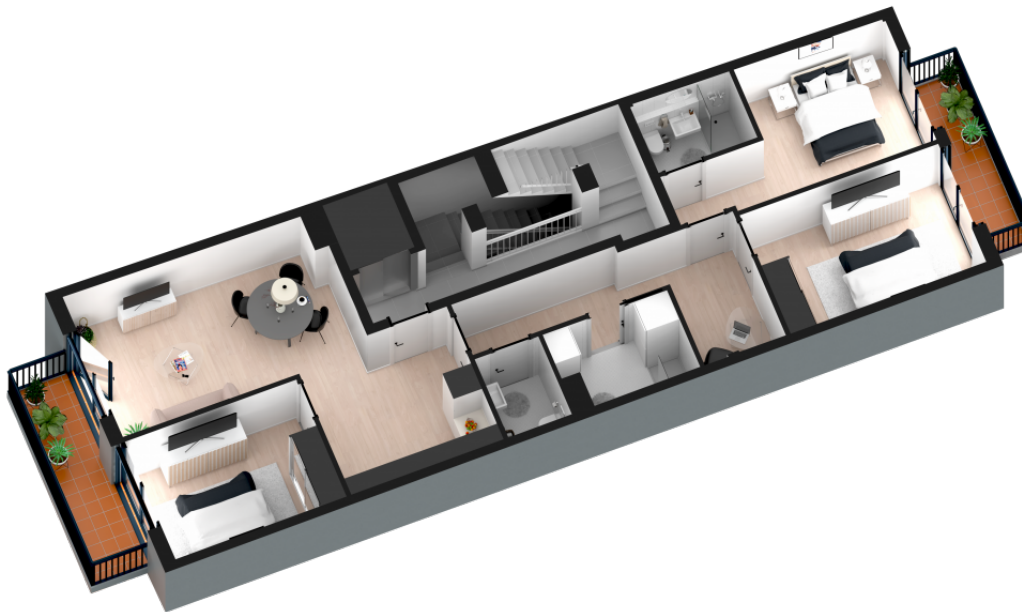

► Langfristiger Link dieser Referenz im Web <https://www.brickbarcelona.es/de/wohnung/zumkauf/barcelona-elguinardo-bb1441a>