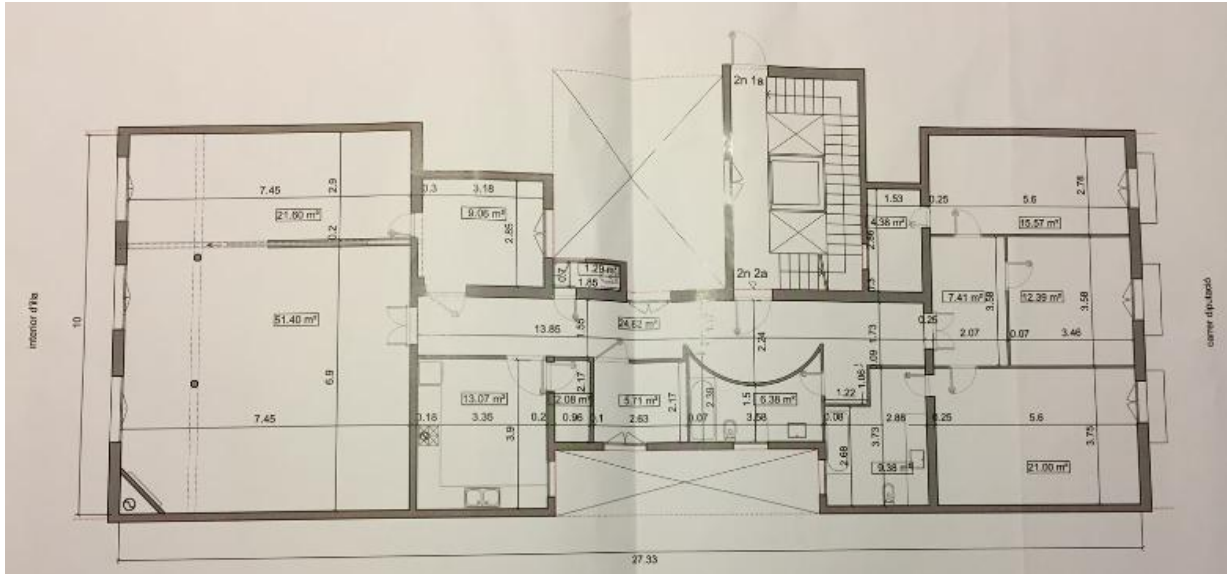

Apartment in Barcelona-Dreta Eixample

Quadre de superfícies útils

EM	sala d' estar-menjador	51.40 m²	H2	habitació 2	5.71 m²
H1	habitació 1	21.60 m²	CH2	cambra higiènica 2	6.38 m²
C	cuina	13.07 m²	CH3	cambra higiènica 3	9.38 m²
AP1	safareig	9.06 m²	AP3	distribuïdor	7.41 m²
AP2	passadís	24.62 m²	H3	habitació 3	21.00 m²
CH1	cambra higiènica 1	1.29 m²	H4	habitació 4	12.39 m²
EG	rebot	2.08 m²	H5	habitació 5	15.57 m²
			EP	vestidor	4.38 m²
			SUPERFÍCIE TOTAL ÚTIL		205.34 m²
			SUP. TOTAL CONSTRUÏDA		232.72 m²

► Permanent link to this reference in our Website <https://www.brickbarcelona.es/en/apartment/tobuy/barcelona-dretaeixample-c-la-diputacio-ag2328_000804-54>