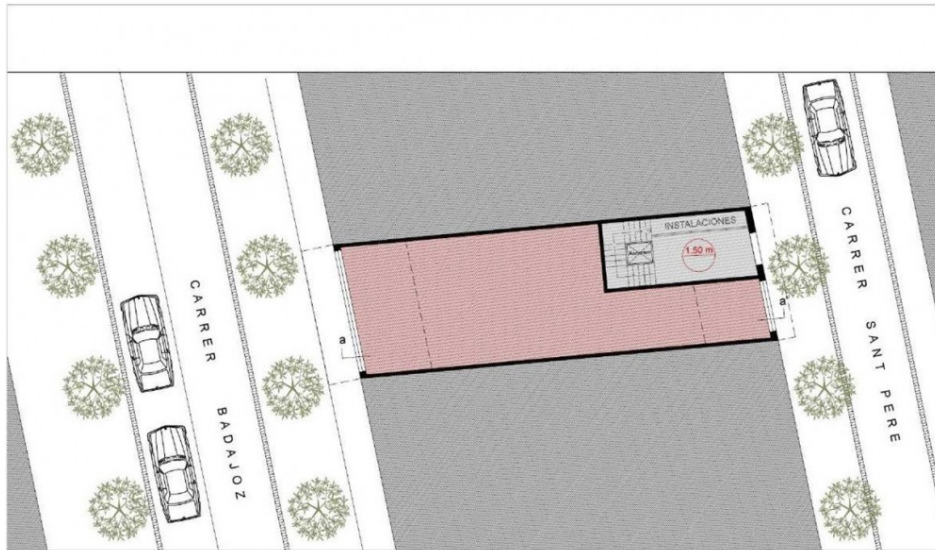

► Permanent link to this reference in our Website <https://www.brickbarcelona.es/en/plot/tobuy/hospitaletdelllobregat-bb0442s>

Plot in Hospitalet de Llobregat

Planta Baja c/ ST. PERE 16
Vivienda Duplex
Superficie = 88,50 m² 01

Planta Baja Abilo c/ ST. PERE 16
Vivienda Duplex
Superficie = 62,50 m² 02

Planta Tipo c/ ST. PERE 16
Vivienda Tipo (6,17 x 16,47)
Superficie = 100 m² 03

Terraza de uso privativo
por ambas fachadas
Superficie = 14,50 m²

Planta Cubierta c/ ST. PERE 16
Terraza
Superficie = 100 m² 04

► Permanent link to this reference in our Website <https://www.brickbarcelona.es/en/plot/tobuy/hospitaletdelllobregat-bb0442s>

Plot in Hospitalet de Llobregat

Planta Baja	c/ ST. PERE 16
Vivienda Duplex	
Superficie = 88.50 m2	01

Planta Baja Atrillo	c/ ST. PERE 16
Vivienda Duplex	
Superficie = 62.50 m2	02

► Permanent link to this reference in our Website <https://www.brickbarcelona.es/en/plot/tobuy/hospitaletdelllobregat-bb0442s>