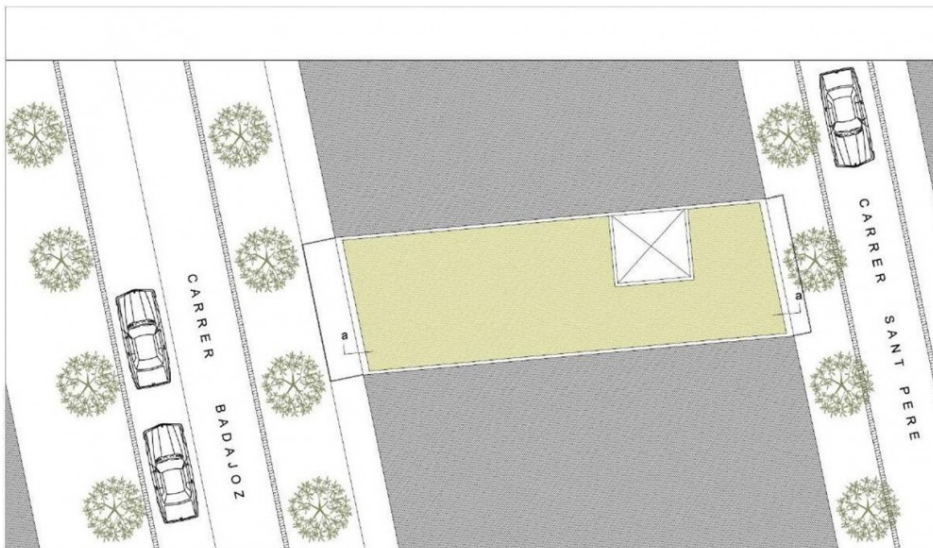

Planta Baja	c/ ST. PERE 16
Vivienda Duplex	
Superficie = 88.50 m2	01

Planta Baja Atrillo	c/ ST. PERE 16
Vivienda Duplex	
Superficie = 62.50 m2	02

► Permanent link to this reference in our Website <https://www.brickbarcelona.es/en/plot/tobuy/hospitaletdelllobregat-bb0442s>

Plot in Hospitalet de Llobregat

Planta Tipo	c/ ST. PERE 16
Vivienda Tipo	(p.1ª a p.4ª)
Superficie = 100 m2	03

Terraza de uso privado
por ambas fachadas
Superficie = 14,50 m2

Planta Cubierta	c/ ST. PERE 16
Terraza	
Superficie = 100 m2	04