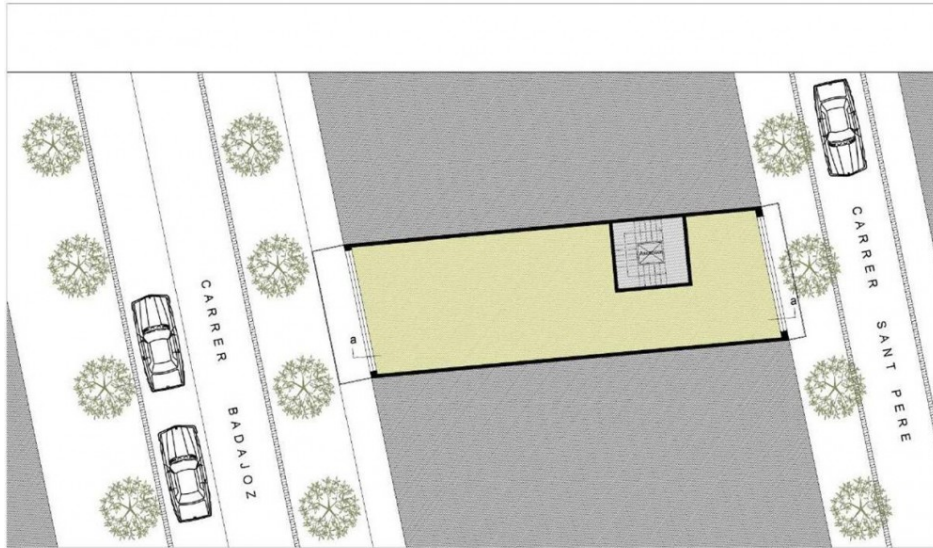

Planta Baja Abilo c/ ST. PERE 16
Vivienda Duplex
Superficie = 62,50 m² 02

Planta Tipo c/ ST. PERE 16
Vivienda Tipo (6,17 x 16,47)
Superficie = 100 m² 03

Terraza de uso privativo
por ambas fachadas
Superficie = 14,50 m²

Planta Cubierta c/ ST. PERE 16
Terraza
Superficie = 100 m² 04

► Permanent link to this reference in our Website <https://www.brickbarcelona.es/en/plot/tobuy/hospitaletdelllobregat-bb0442s>

Plot in Hospitalet de Llobregat

Planta Baja	c/ ST. PERE 16
Vivienda Duplex	
Superficie = 88.50 m2	01

Planta Baja Atrillo	c/ ST. PERE 16
Vivienda Duplex	
Superficie = 62.50 m2	02

► Permanent link to this reference in our Website <https://www.brickbarcelona.es/en/plot/tobuy/hospitaletdelllobregat-bb0442s>

Plot in Hospitalet de Llobregat

Planta Tipo	c/ ST. PERE 16
Vivienda Tipo	(p.1ª a p.4ª)
Superficie = 100 m2	03

Terraza de uso privado
por ambas fachadas
Superficie = 14,50 m2

Planta Cubierta	c/ ST. PERE 16
Terraza	
Superficie = 100 m2	04