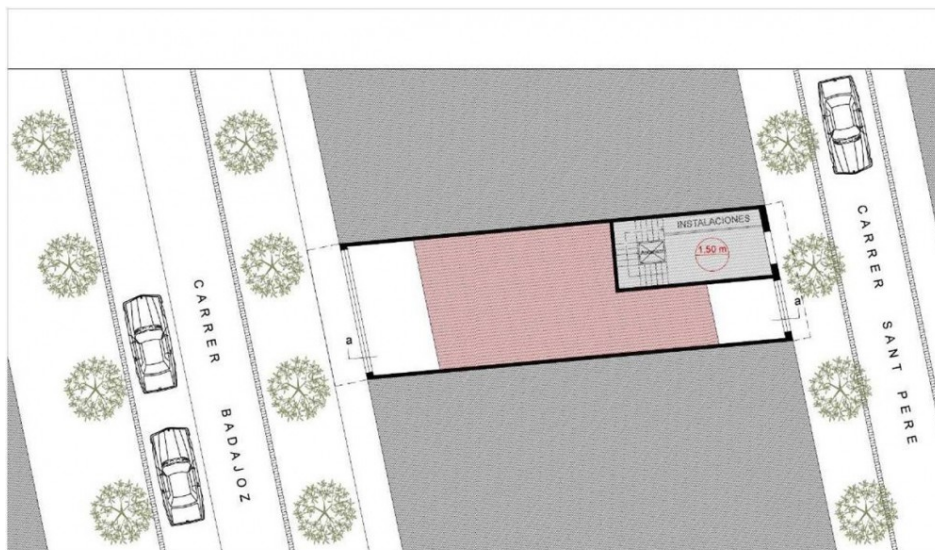

It is located on Calle Sant Pere in Hospitalet de Llobregat, near metro Can Serra and exit n13 of Ronda de Dalt.

Reference	BB0442S
Type	Plot
City	Hospitalet de Llobregat
District	Not available
Address	Not available
Size	118,00m2
Status	
Price	340.000€
Price/m2	2.881,36€
Cold monthly rent	0,00€
Cold annual rent	0,00€
Yield	0,00%
Factor	0,00
Created in	May 2017
Emission class	Being processed
Energy certificate	Being processed

► Permanent link to this reference in our Website <https://www.brickbarcelona.es/en/plot/tobuy/hospitaletdelllobregat-bb0442s>

Plot in Hospitalet de Llobregat

Planta Baja c/ ST. PERE 16
Vivienda Duplex
Superficie = 88,50 m² 01

Planta Baja Abilo c/ ST. PERE 16
Vivienda Duplex
Superficie = 62,50 m² 02

Planta Tipo c/ ST. PERE 16
Vivienda Tipo (6,17 x 16,47)
Superficie = 100 m² 03

Terraza de uso privativo
por ambas fachadas
Superficie = 14,50 m²

Planta Baja	c/ ST. PERE 16
Vivienda Duplex	
Superficie = 88.50 m2	01

Planta Baja Atrillo	c/ ST. PERE 16
Vivienda Duplex	
Superficie = 62.50 m2	02

► Permanent link to this reference in our Website <https://www.brickbarcelona.es/en/plot/tobuy/hospitaletdelllobregat-bb0442s>