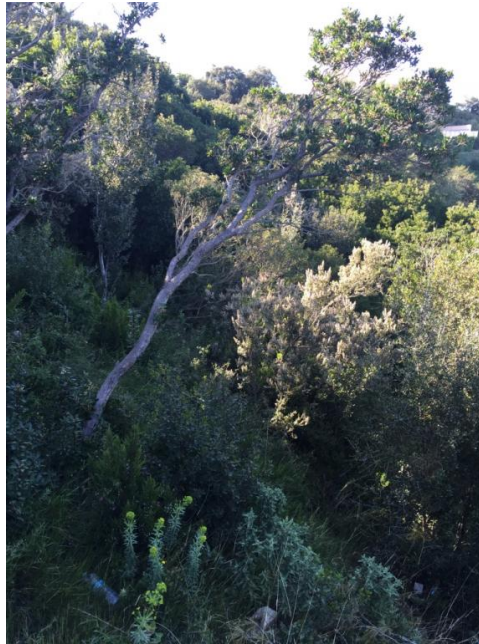

Solar en Sa Riera

TERRENO CON VISTAS AL MAR CERCA DE LA PLAYA DE SA RIERA

Terreno para construir, cerca de la playa de Sariera y del pueblo de Begur. Está orientado al este, dispone de unas vistas espectaculares al mar y se encuentra en la falda de la montaña rodeado de árboles. Se puede construir alrededor de un 25% del terreno (266,43m²). Dispone de todos los servicios de urbanización.

Orientación

- Este

► Enlace permanente de esta referencia en la Web: <https://www.brickbarcelona.es/es/solar/compra/sariera-c-bany-de-la-sultana-bb0006s>

Solar en Sa Riera

► Enlace permanente de esta referencia en la Web: <https://www.brickbarcelona.es/es/solar/compra/sariera-c-bany-de-la-sultana-bb0006s>