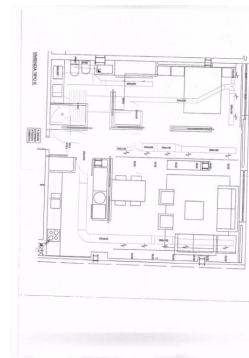

Apartamento en Barcelona-Dreta Eixample

► Enlace permanente de esta referencia en la Web: <https://www.brickbarcelona.es/es/apartamento/compra/barcelona-dretaeixample-bb0582a>