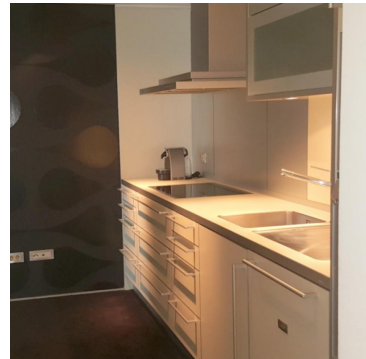

Apartamento en Barcelona-Dreta Eixample

► Enlace permanente de esta referencia en la Web: <https://www.brickbarcelona.es/es/apartamento/compra/barcelona-dretaeixample-bb0582a>