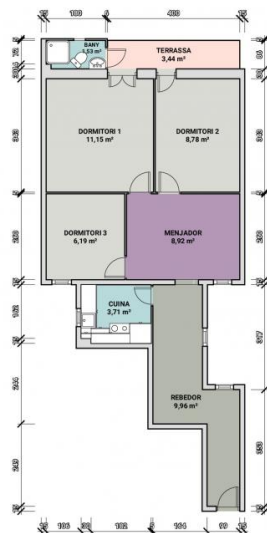

Apartamento en Barcelona-Sants

► Enlace permanente de esta referencia en la Web: <https://www.brickbarcelona.es/es/apartamento/compra/barcelona-sants-c-c-tinent-flomesta-vbbtflomesta>