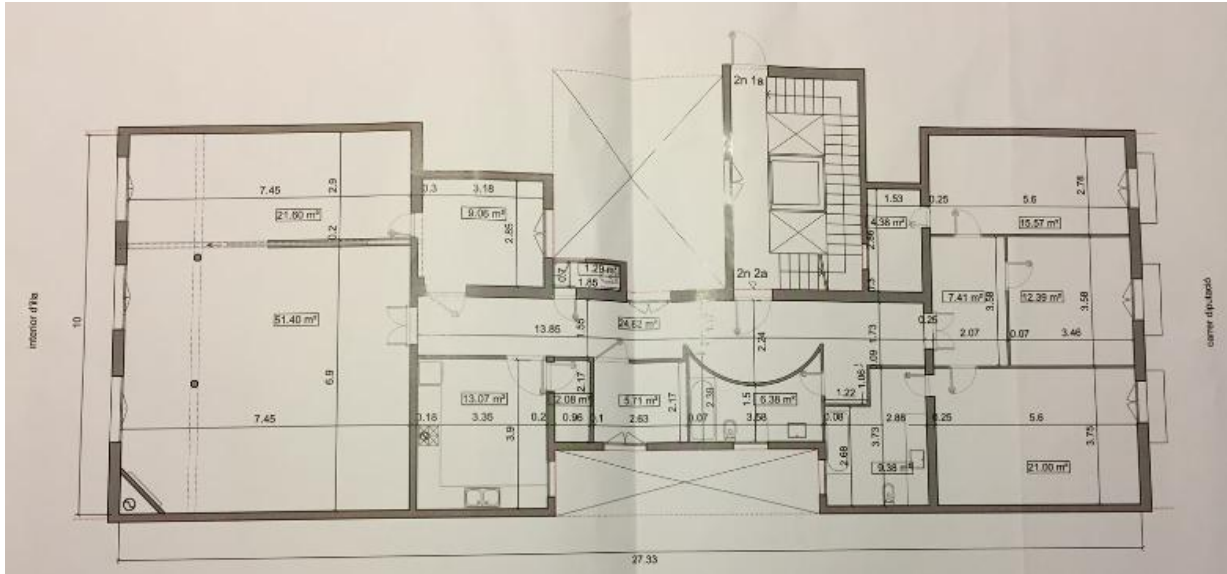

## Appartamento in Barcelona-Dreta Eixample

APPARTAMENTO REGALE CON GRANDI SPAZI, PRESSO IL PASEO DE GRACIA

Appartamento in stile classico di grandi dimensioni: complessivi 232,72 m<sup>2</sup> edificati e 205,34 m<sup>2</sup> di superficie utile. Si compone di:

- Soggiorno di 73 m<sup>2</sup> con camino e grandi finestroni in tutta la stanza, con vista al Parc de les Aigües.
- 5 stanze: 2 suite, di cui una con bagno e l'altra con guardaroba; 3 delle 5 stanze sono fronte strada con balcone, le altre 2 danno al cortile interno.
- L'appartamento dispone di 2 bagni molto grandi con vasca e un terzo bagno di servizio nel corridoio.
- La cucina abitabile è di 13,07 m<sup>2</sup> con dispensa di 2,08 m<sup>2</sup>.
- 3 balconi da 2 m<sup>2</sup>.

Appartamento in Barcelona-Dreta Eixample

Quadre de superfícies útils

EM	sala d' estar-menjador	51.40 m <sup>2</sup>	H2	habitació 2	5.71 m <sup>2</sup>
H1	habitació 1	21.60 m <sup>2</sup>	CH2	cambra higiènica 2	6.38 m <sup>2</sup>
C	cuina	13.07 m <sup>2</sup>	CH3	cambra higiènica 3	9.38 m <sup>2</sup>
AP1	safareig	9.06 m <sup>2</sup>	AP3	distribuïdor	7.41 m <sup>2</sup>
AP2	passadís	24.62 m <sup>2</sup>	H3	habitació 3	21.00 m <sup>2</sup>
CH1	cambra higiènica 1	1.29 m <sup>2</sup>	H4	habitació 4	12.39 m <sup>2</sup>
EG	rebot	2.08 m <sup>2</sup>	H5	habitació 5	15.57 m <sup>2</sup>
			EP	vestidor	4.38 m <sup>2</sup>
			<b>SUPERFÍCIE TOTAL ÚTIL</b>		<b>205.34 m<sup>2</sup></b>
			<b>SUP. TOTAL CONSTRUÏDA</b>		<b>232.72 m<sup>2</sup></b>