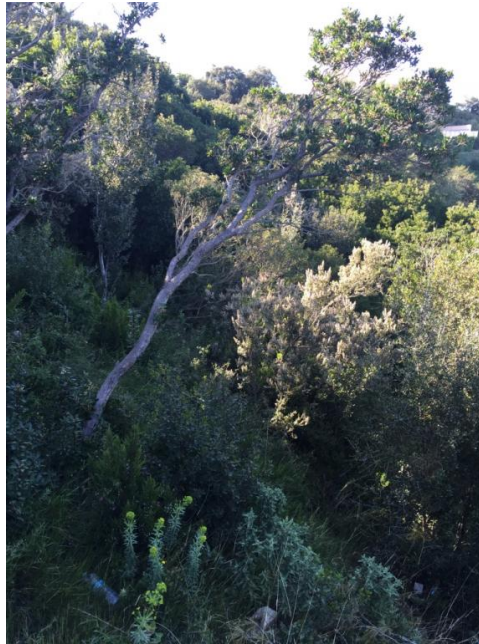

Terreno in Sa Riera

► Link permanente di questa referenza nel Web <https://www.brickbarcelona.es/it/terreno/comprare/sariera-c-bany-de-la-sultana-bb0006s>