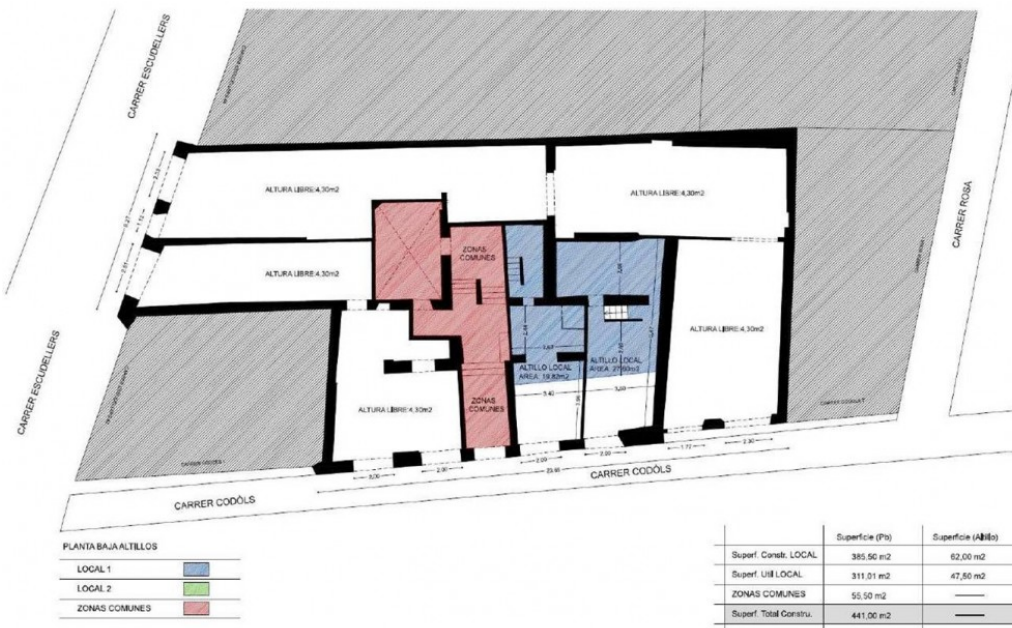

Locale commerciale in Barcelona-Barri Gòtic

► Link permanente di questa referenza nel Web <https://www.brickbarcelona.es/it/localecommerciale/comprare/barcelona-barrigotic-bb0432l>