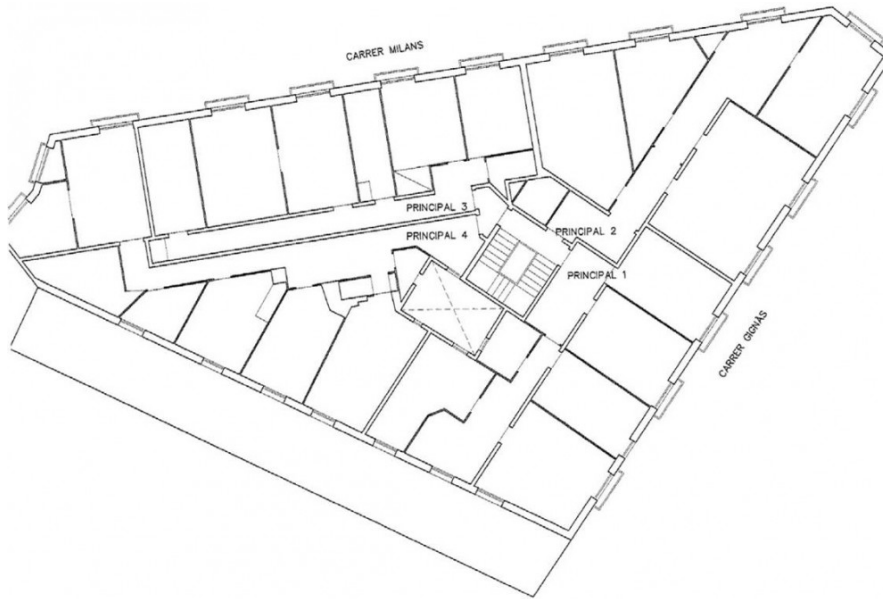

Edificio in Barcelona-Barri Gòtic

PRINCIPAL