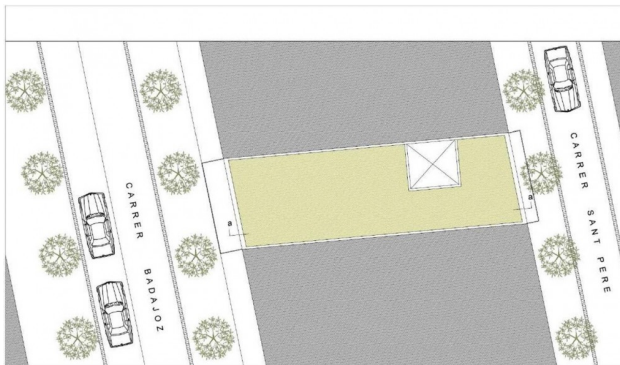

Terreno in Hospitalet de Llobregat

▶ Link permanente di questa referenza nel Web <https://www.brickbarcelona.es/it/terreno/comprare/hospitaletdellobregat-bb0442s>