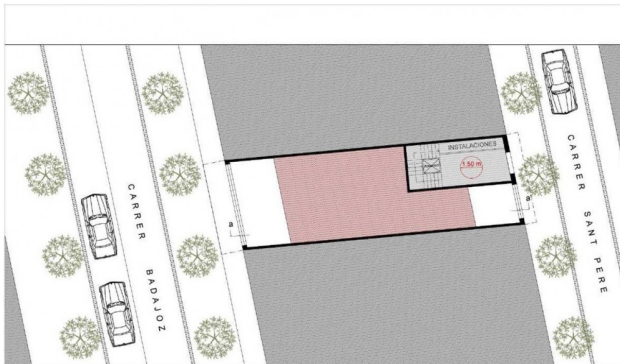

Terreno in Hospitalet de Llobregat

▶ Link permanente di questa referenza nel Web <https://www.brickbarcelona.es/it/terreno/comprare/hospitaletdellobregat-bb0442s>