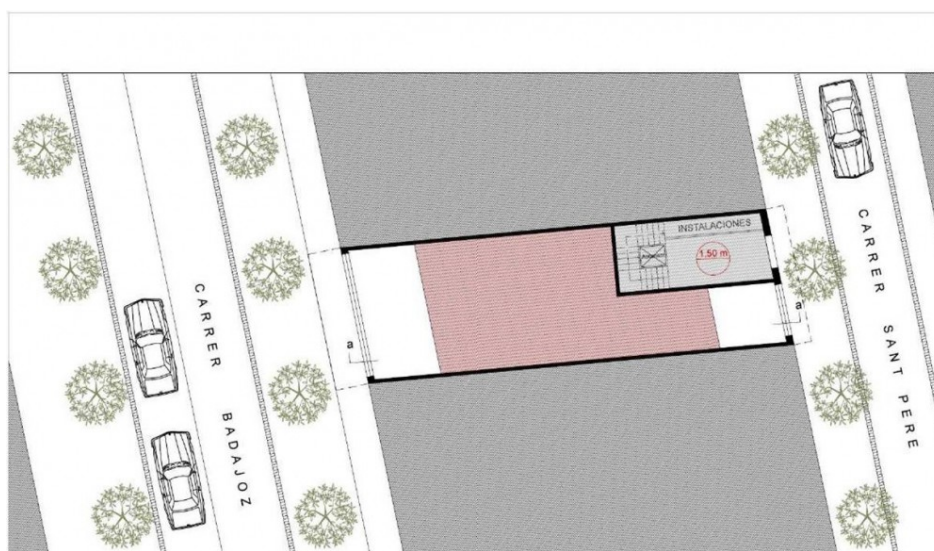

► Link permanente di questa referenza nel Web <https://www.brickbarcelona.es/it/terreno/comprare/hospitaletdellobregat-bb0442s>

Terreno in Hospitalet de Llobregat

Planta Baja c/ ST. PERE 16  
 Vivienda Duplex  
 Superficie = 88,50 m<sup>2</sup> 01

Planta Baja Abilo c/ ST. PERE 16  
 Vivienda Duplex  
 Superficie = 62,50 m<sup>2</sup> 02

Planta Tipo c/ ST. PERE 16  
 Vivienda Tipo (5.1ª a 6.ª)  
 Superficie = 100 m<sup>2</sup> 03

Terraza de uso privativo  
 por ambas fachadas  
 Superficie = 14,50 m<sup>2</sup>

Planta Cubierta c/ ST. PERE 16  
 Terraza  
 Superficie = 100 m<sup>2</sup> 04

▶ Link permanente di questa referenza nel Web <https://www.brickbarcelona.es/it/terreno/comprare/hospitaletdellobregat-bb0442s>

## Terreno in Hospitalet de Llobregat

Planta Baja	c/ ST. PERE 16
Vivienda Duplex	
Superficie = 88.50 m2	01

Planta Baja Atillo	c/ ST. PERE 16
Vivienda Duplex	
Superficie = 62.50 m2	02

► Link permanente di questa referenza nel Web <https://www.brickbarcelona.es/it/terreno/comprare/hospitaletdellobregat-bb0442s>