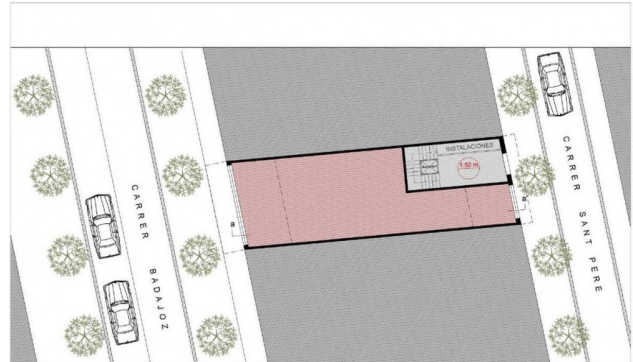

Terreno in Hospitalet de Llobregat

▶ Link permanente di questa referenza nel Web <https://www.brickbarcelona.es/it/terreno/comprare/hospitaletdellobregat-bb0442s>