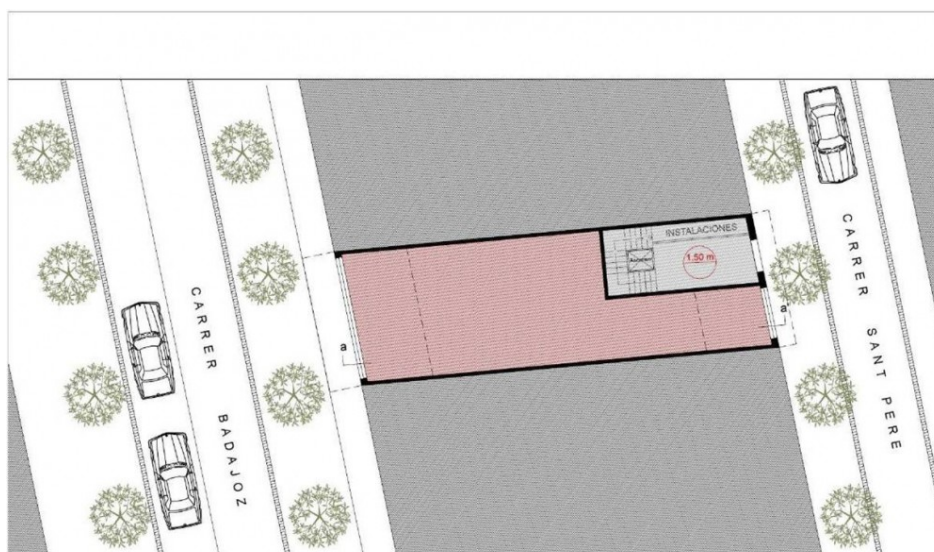

► Link permanente di questa referenza nel Web <https://www.brickbarcelona.es/it/terreno/comprare/hospitaletdellobregat-bb0442s>

Terreno in Hospitalet de Llobregat

Planta Baja c/ ST. PERE 16  
 Vivienda Duplex  
 Superficie = 88,50 m<sup>2</sup> 01

Planta Baja Abilo c/ ST. PERE 16  
 Vivienda Duplex  
 Superficie = 62,50 m<sup>2</sup> 02

Planta Tipo c/ ST. PERE 16  
 Vivienda Tipo (5.1ª a 6.ª)  
 Superficie = 100 m<sup>2</sup> 03

Terraza de uso privativo  
 por ambas fachadas  
 Superficie = 14,50 m<sup>2</sup>

Planta Cubierta c/ ST. PERE 16  
 Terraza  
 Superficie = 100 m<sup>2</sup> 04

▶ Link permanente di questa referenza nel Web <https://www.brickbarcelona.es/it/terreno/comprare/hospitaletdellobregat-bb0442s>

## Terreno in Hospitalet de Llobregat

Planta Baja	c/ ST. PERE 16
Vivienda Duplex	
Superficie = 88.50 m2	01

Planta Baja Atillo	c/ ST. PERE 16
Vivienda Duplex	
Superficie = 62.50 m2	02

► Link permanente di questa referenza nel Web <https://www.brickbarcelona.es/it/terreno/comprare/hospitaletdellobregat-bb0442s>