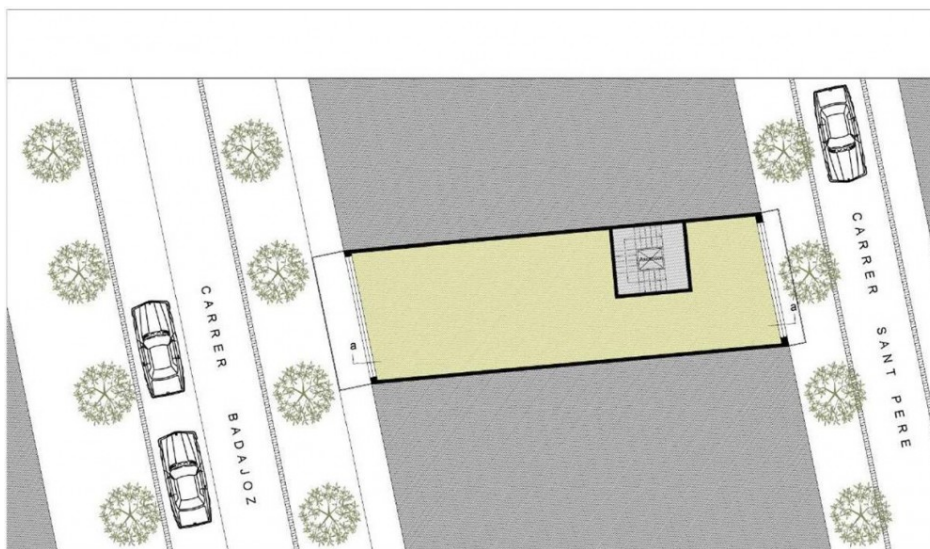

► Link permanente di questa referenza nel Web <https://www.brickbarcelona.es/it/terreno/comprare/hospitaletdellobregat-bb0442s>

Terreno in Hospitalet de Llobregat

Planta Baja c/ ST. PERE 16  
 Vivienda Duplex  
 Superficie = 88,50 m<sup>2</sup> 01

Planta Cubierta c/ ST. PERE 16  
 Terraza  
 Superficie = 100 m<sup>2</sup> 04

▶ Link permanente di questa referenza nel Web <https://www.brickbarcelona.es/it/terreno/comprare/hospitaletdellobregat-bb0442s>

## Terreno in Hospitalet de Llobregat

Planta Baja	c/ ST. PERE 16
Vivienda Duplex	
Superficie = 88.50 m2	01

Planta Baja Atillo	c/ ST. PERE 16
Vivienda Duplex	
Superficie = 62.50 m2	02

► Link permanente di questa referenza nel Web <https://www.brickbarcelona.es/it/terreno/comprare/hospitaletdellobregat-bb0442s>

## Terreno in Hospitalet de Llobregat

Planta Tipo	c/ ST. PERE 16
Vivenda Tipo	(p.1ª a p.4ª)
Superficie = 100 m2	03

Terraza de uso privado  
por ambas fachadas  
Superficie = 14,50 m2

Planta Cubierta	c/ ST. PERE 16
Terraza	
Superficie = 100 m2	04