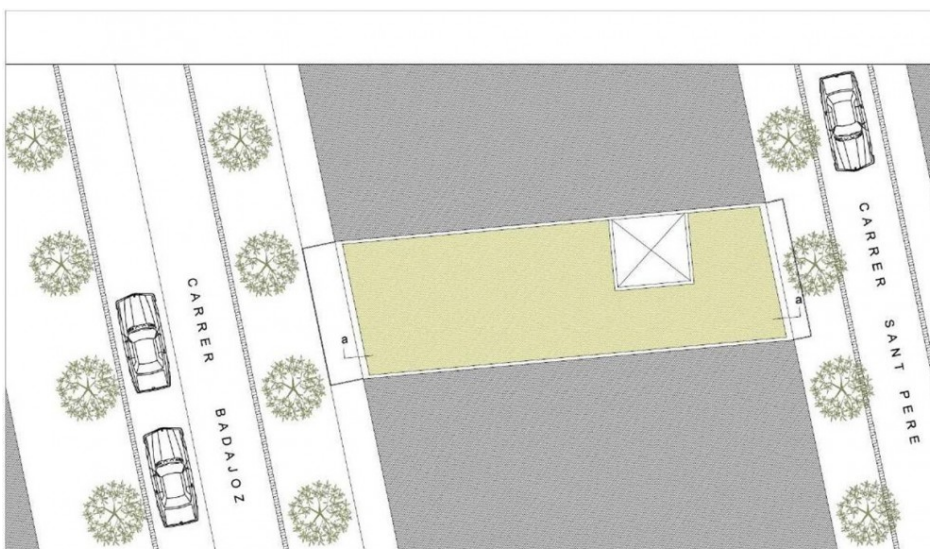

► Link permanente di questa referenza nel Web <https://www.brickbarcelona.es/it/terreno/comprare/hospitaletdellobregat-bb0442s>

Terreno in Hospitalet de Llobregat

Planta Baja c/ ST. PERE 16  
 Vivienda Duplex  
 Superficie = 88,50 m<sup>2</sup> 01

Planta Cubierta c/ ST. PERE 16  
 Terraza  
 Superficie = 100 m<sup>2</sup> 04

▶ Link permanente di questa referenza nel Web <https://www.brickbarcelona.es/it/terreno/comprare/hospitaletdellobregat-bb0442s>

## Terreno in Hospitalet de Llobregat

Planta Baja	c/ ST. PERE 16
Vivienda Duplex	
Superficie = 88.50 m2	01

Planta Baja Atillo	c/ ST. PERE 16
Vivienda Duplex	
Superficie = 62.50 m2	02

► Link permanente di questa referenza nel Web <https://www.brickbarcelona.es/it/terreno/comprare/hospitaletdellobregat-bb0442s>

## Terreno in Hospitalet de Llobregat

Planta Tipo	c/ ST. PERE 16
Vivenda Tipo	(p.1ª a p.4ª)
Superficie = 100 m2	03

Terraza de uso privado  
por ambas fachadas  
Superficie = 14,50 m2

Planta Cubierta	c/ ST. PERE 16
Terraza	
Superficie = 100 m2	04