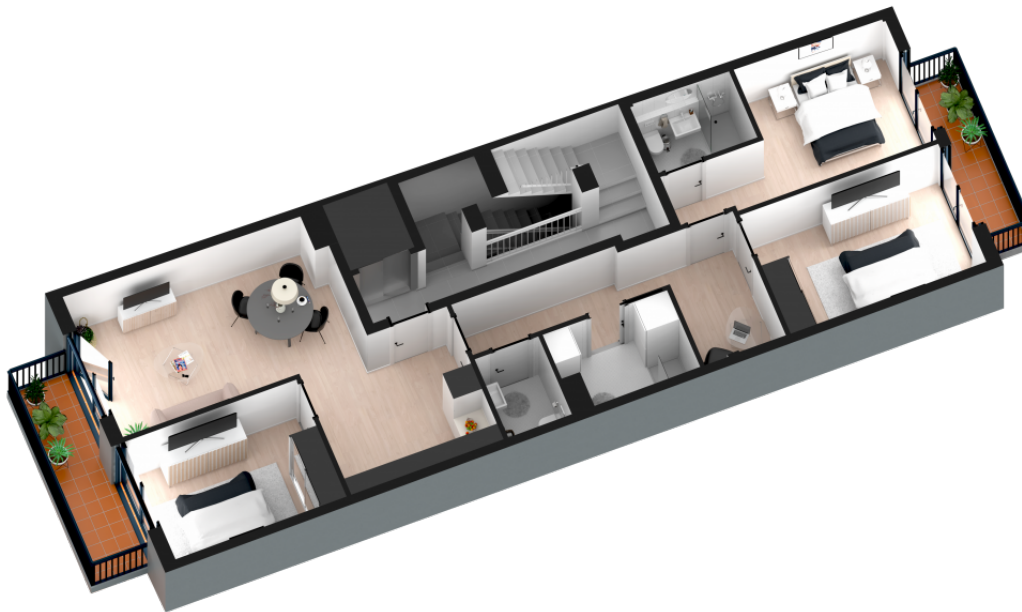

► Link permanente di questa referencia nel Web <https://www.brickbarcelona.es/it/appartamento/comprare/barcelona-elguinardo-bb1441a>